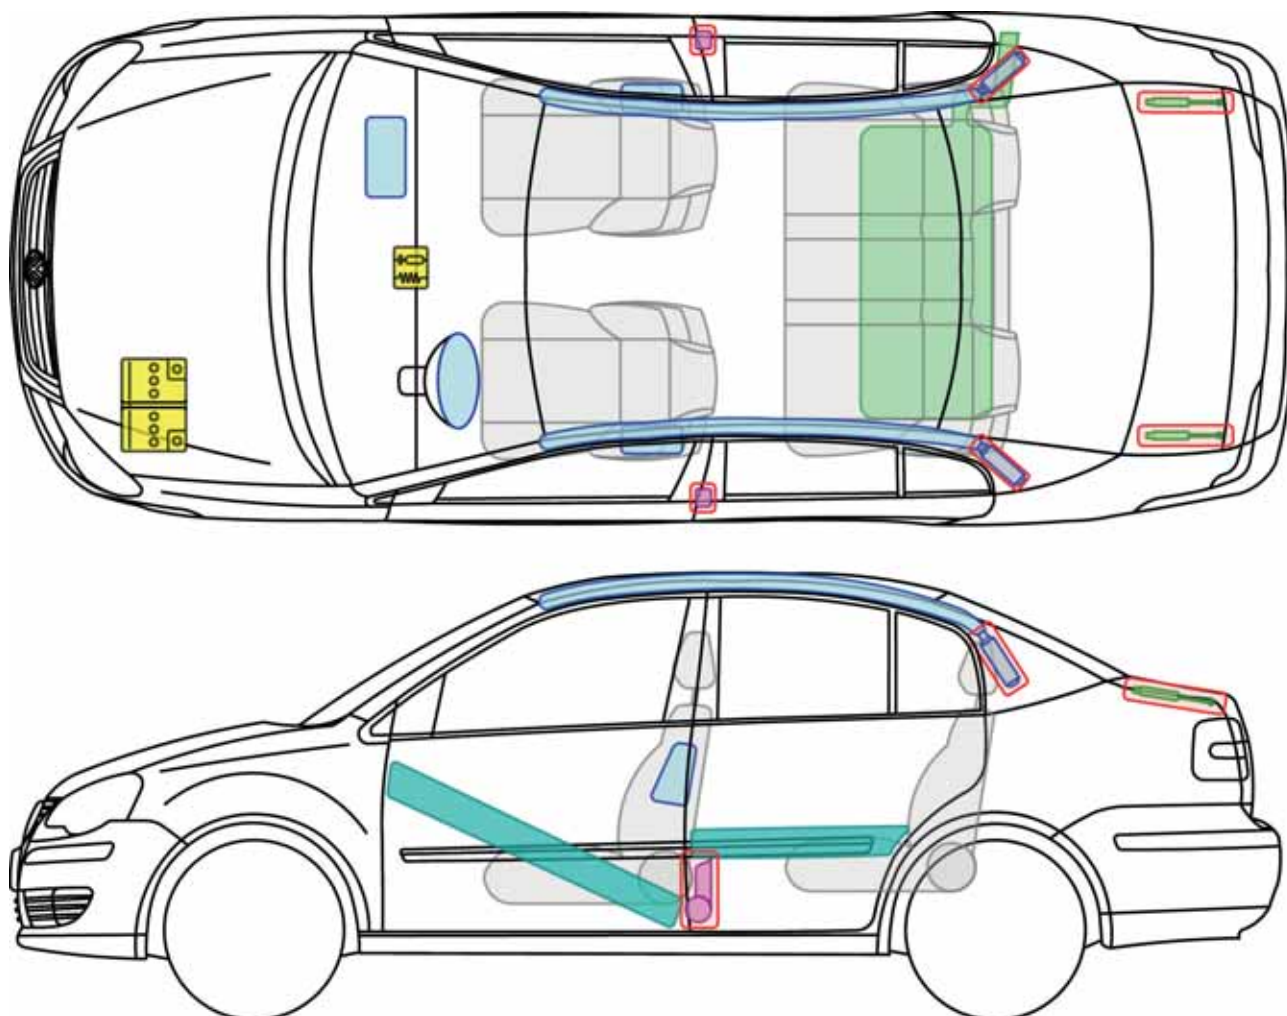

Polo A04

(Sedan, od 2001)

Legenda

| | | | | | |
|---|------------------------------|---|----------------------|---|-----------------|
|  | Poduszka powietrzna |  | Wzmocnienie nadwozia |  | Sterownik |
|  | Generator gazu | | |  | Akumulator 12 V |
|  | Napinacz pasa bezpieczeństwa |  | Sprężyna gazowa |  | Zbiornik paliwa |