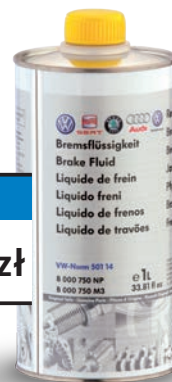

Czy Państwo wiedzą, że...

- obok masy samochodu i prędkości, również jakość części odgrywa decydującą rolę w procesie hamowania?
- klocki hamulcowe Economy optymalnie współpracują z oryginalnymi podzespołami układu hamulcowego?
- klocki hamulcowe przy hamowaniu z pełną siłą są dociskane do tarcz hamulcowych ze średnią siłą 1000 kg?
- podczas zjazdu ze wzniesienia klocki hamulcowe muszą wytrzymać temperatury między ok. 800°C a 1000°C?
- przy produktach o niższej jakości podczas długiej, mokrej zimy może dojść do rozpadu klocków pod wpływem czynników chemicznych?
- niebezpieczeństwo poślizgu może wzrosnąć, gdy hamulce po jednej stronie samochodu są mocniej zużyte?
- klocki jednej osi muszą być zawsze wymieniane parami, aby zapewnić jednakowe działanie hamulców na obu kołach osi?
- przy dwukrotnym wzroście prędkości droga hamowania rośnie czterokrotnie?