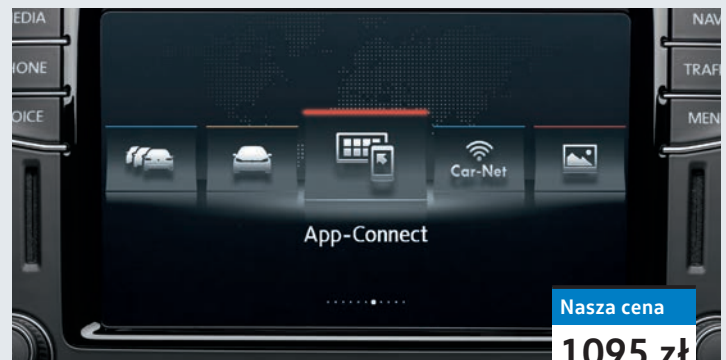

Nasza cena

1095 zł

5G0 054 830 A

Oryginalne akcesoria Volkswagen®

App-Connect do systemu Discover Media

App-Connect – trzy innowacyjne technologie, które pozwalają na wyświetlanie aplikacji ze smartfona na wyświetlaczu systemu Infotainment: znana już aplikacja MirrorLink™, nowa funkcja Apple CarPlay™ oraz Google Android Auto™. Volkswagen jako pierwszy producent oferuje jednocześnie trzy interfejsy do podłączenia smartfona.