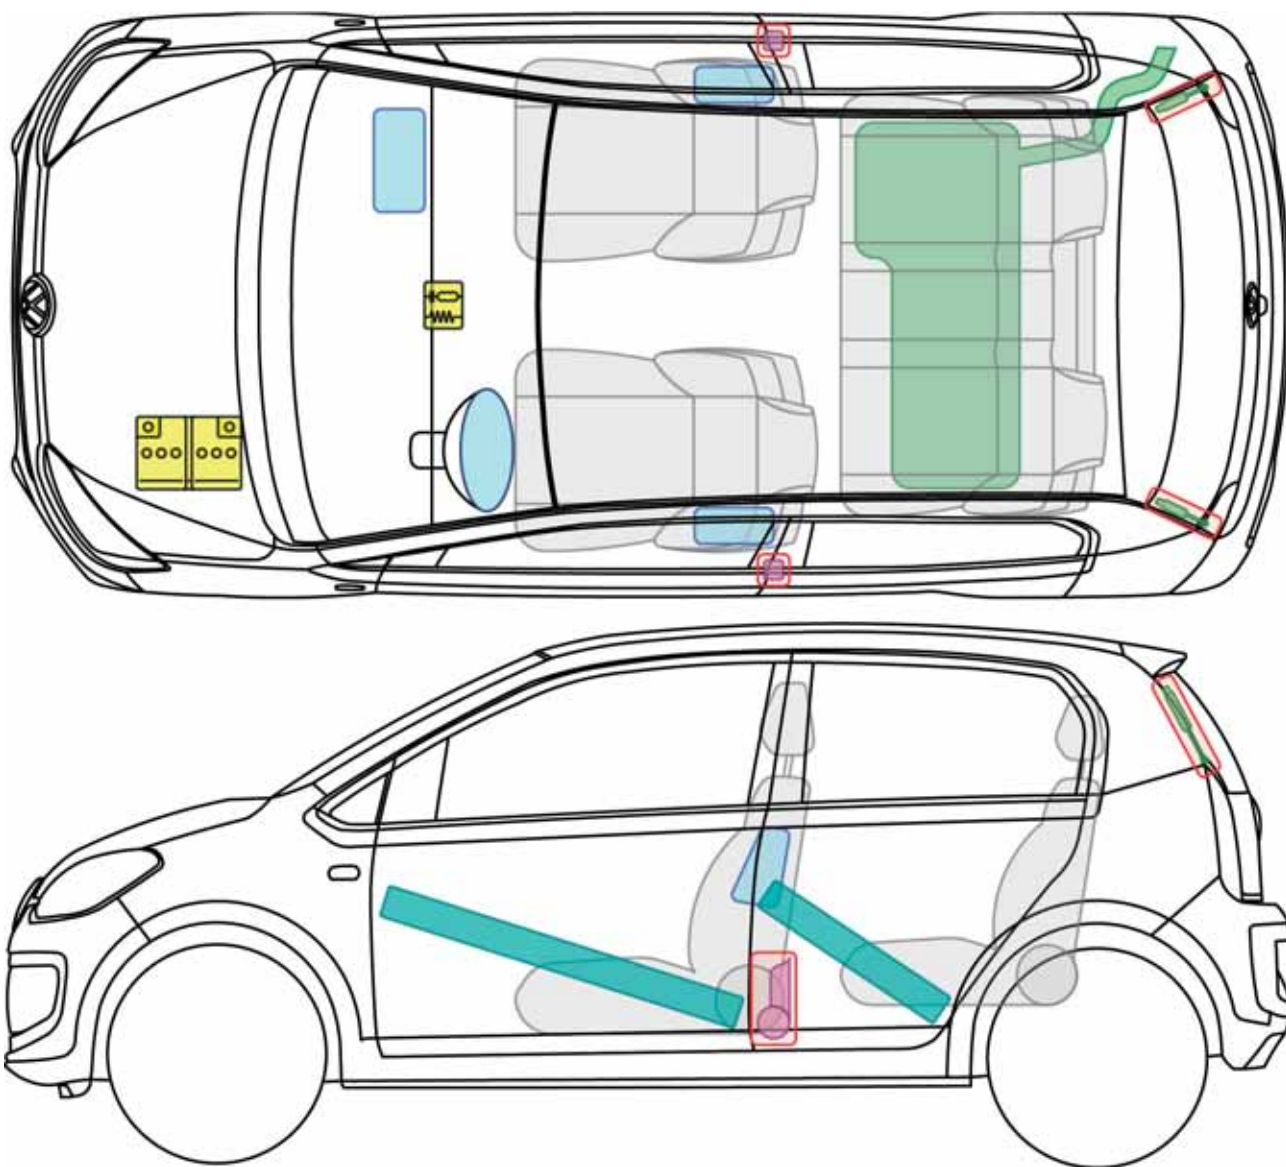

up!

(5-drzwiowy, od 2011)

Legenda

| | | | | | |
|---|------------------------------|---|----------------------|---|-----------------|
|  | Poduszka powietrzna |  | Wzmocnienie nadwozia |  | Sterownik |
| | | | |  | Akumulator 12 V |
|  | Napinacz pasa bezpieczeństwa |  | Sprężyna gazowa |  | Zbiornik paliwa |